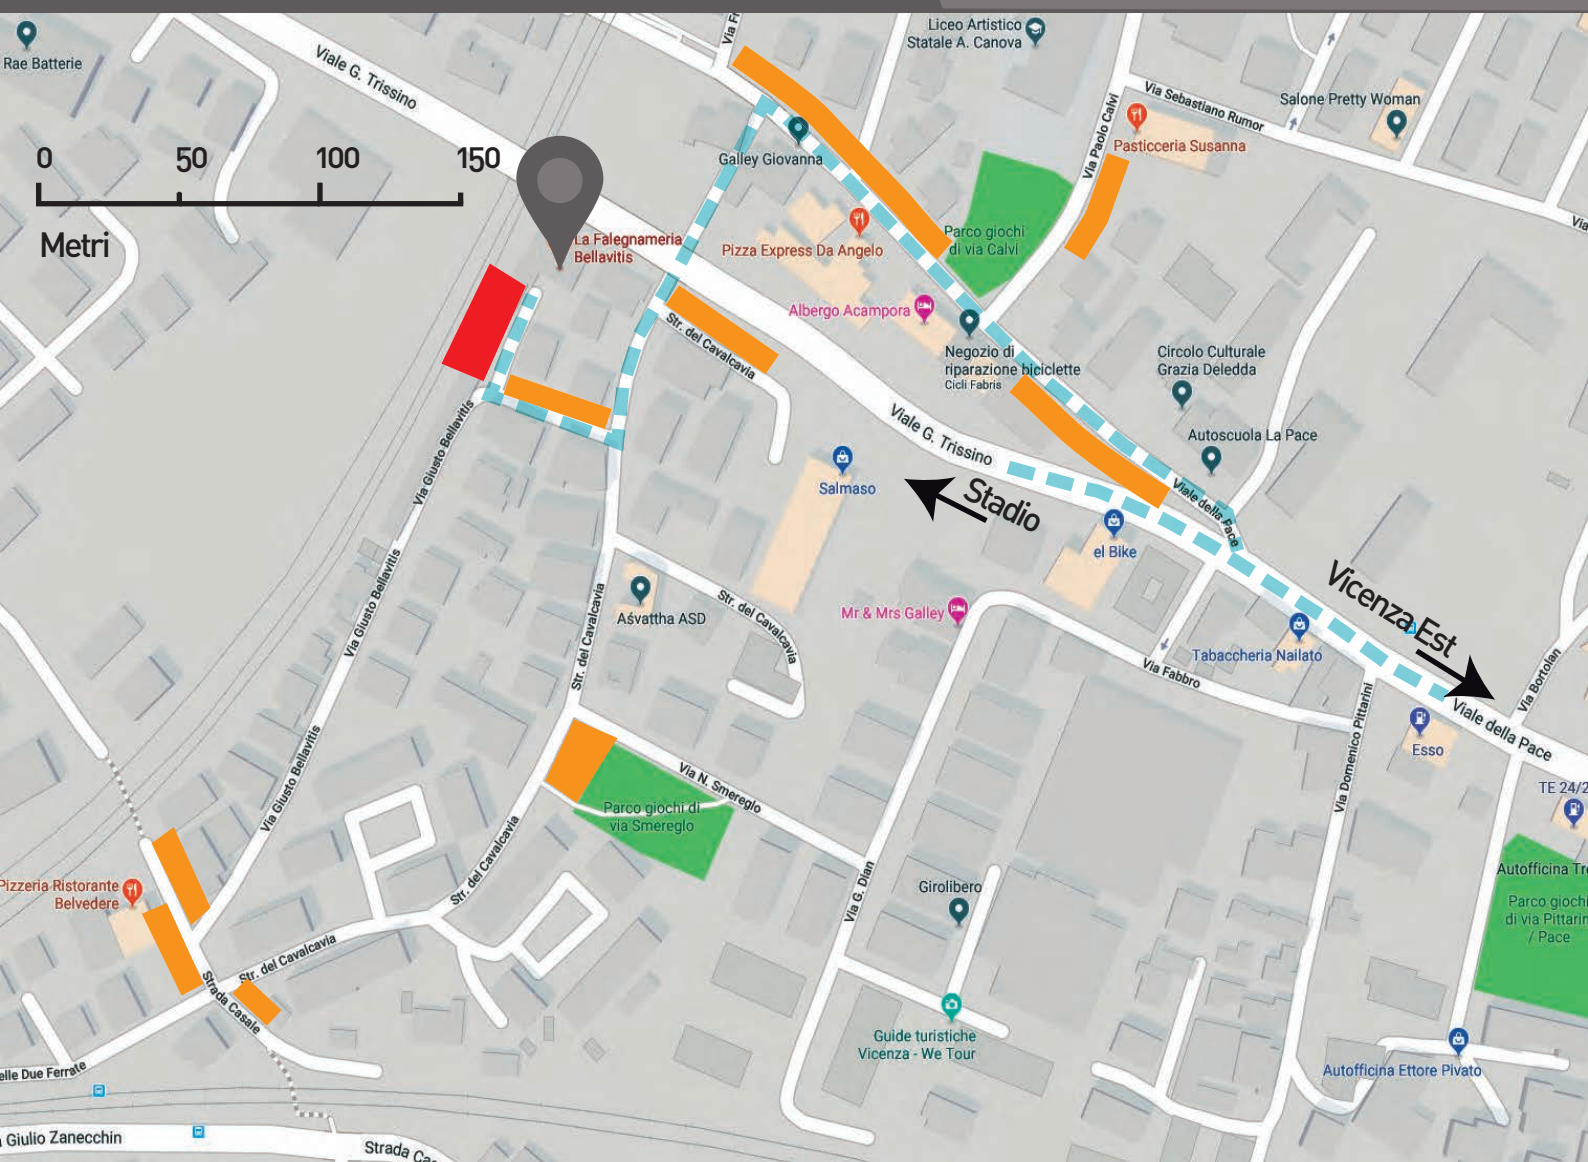

LA FALEGNAMERIA
BELLAVITIS

www.lafalegnameriabellavitis.it

VIABILITA' e PARCHEGGI

Vicenza - San Pio X

La Falegnameria si trova all'interno della zona residenziale di San Pio X a Vicenza. Se il parcheggio privato è tutto occupato, potete parcheggiare nei dintorni, evitando gli spazi con divieti espliciti

<https://bit.ly/2GpClGa>

Inquadra il QR Code
per farti guidare in
Via Giusto Bellavitis, 10
Vicenza - 0444 1326883

Parcheggio privato di fronte all'ingresso

Altri spazi dove è possibile parcheggiare l'auto